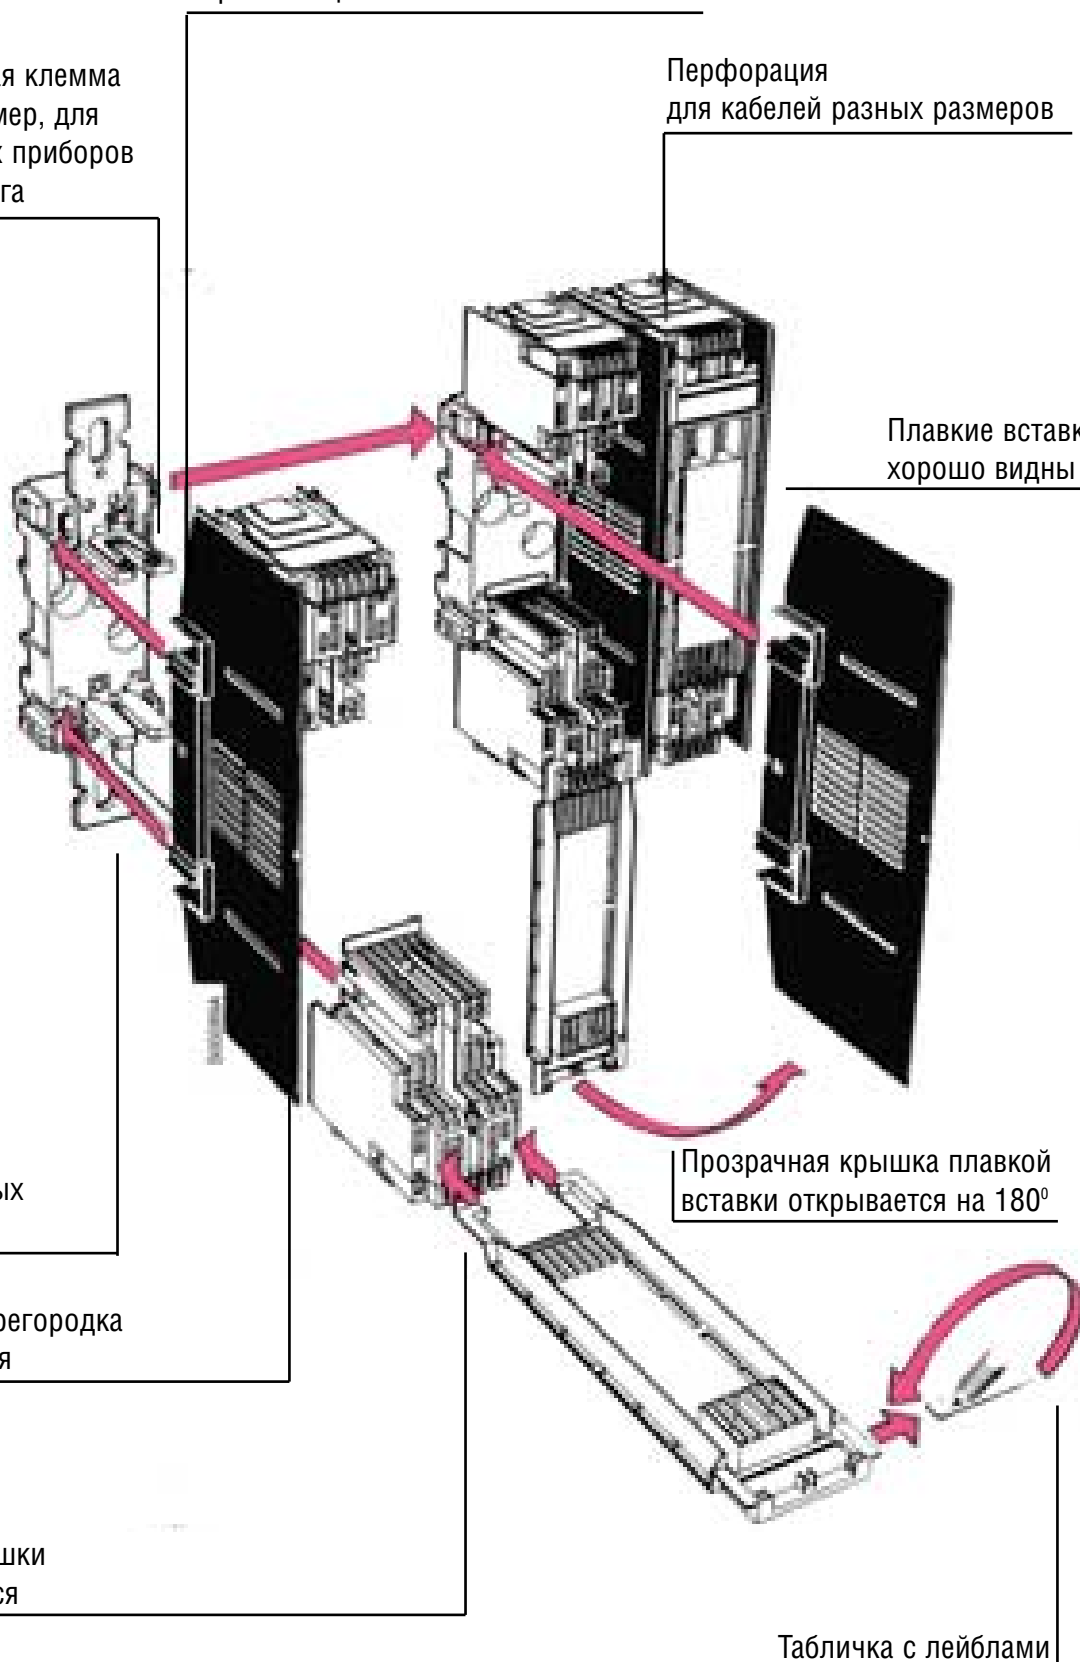

Дополнительные лейблы на липкой ленте (в моделях S включены в поставку)

Клеммная крышка

Прозрачная крышка плавкой вставки открывается на 180°

Табличка с лейблами

Крепление на винтах
(размеры 1, 2, и 3) или
установка на 75 мм DIN-рейке
(Размеры 1 и 2)

Дополнительная клемма
2,5 мм², например, для
измерительных приборов
или мониторинга

Большое
разнообразие
вспомогательных
деталей

Межфазная перегородка
прищелкивается

Клеммные крышки
прищелкиваются

Противоударный контакт плавкой
вставки, контактные пружины из
нержавеющей стали

Перфорация
для кабелей разных размеров

Плавкие вставки
хорошо видны

Прозрачная крышка плавкой
вставки открывается на 180°

Табличка с лейблами

BaseLine

OFAX Держатели предохранителей

Характеристики и информация для оформления заказа